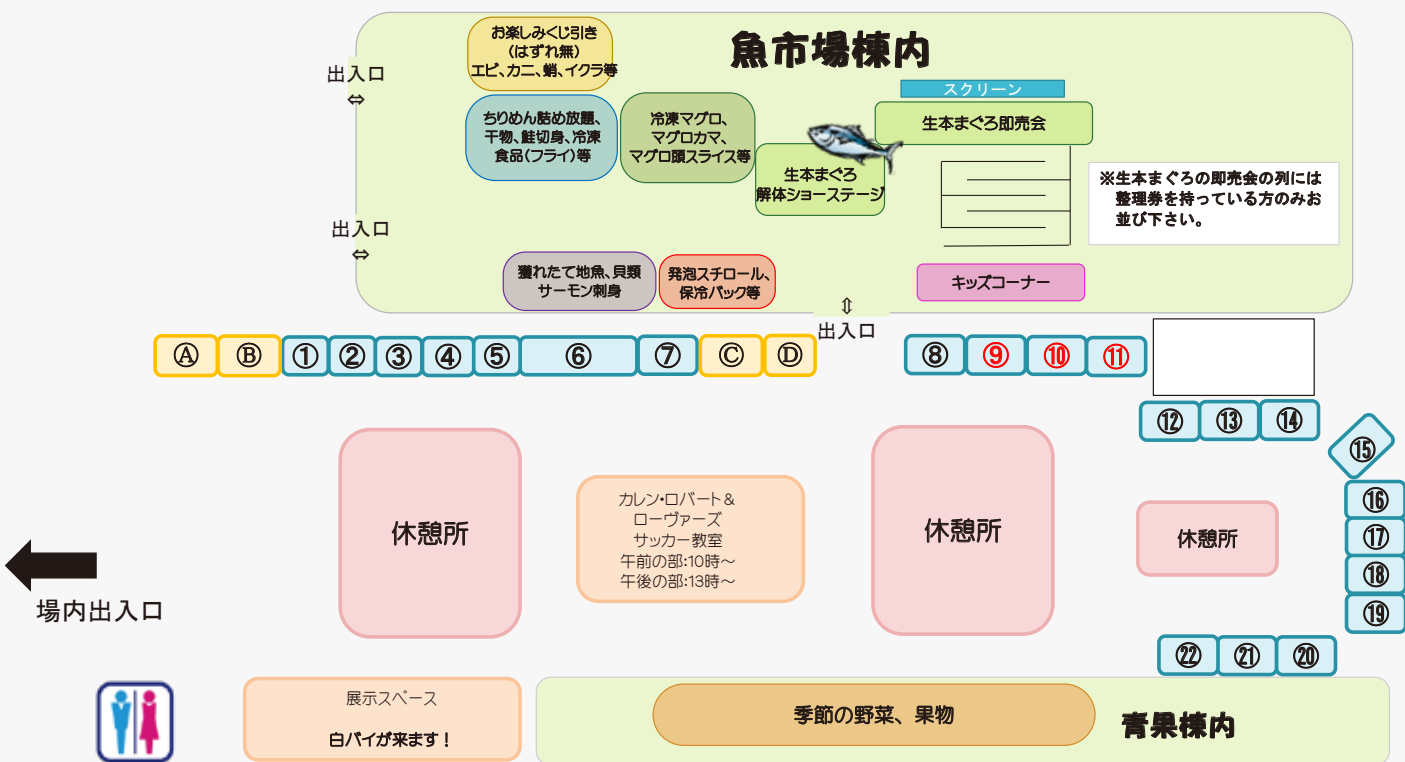

復興支援「負けない房総Tシャツ」販売！
(¥1,000以上)

トレナビ 全国の人街商を紐ぐ

人街商を紐ぐ
全国とれたて情報サイト

https://www.tre-navi.jp
トレナビでも情報を発信しております！

※駐車場はご用意していますが、混雑が予想される為、できるだけ公共交通機関をご利用下さい。また駐車場内での事故・盗難については一切責任を負いかねます。

AQUA COIN

アクアコインで木更津を元気に！！会場内でアクアコインご利用頂けます。

- ・アクアコインでお得にお買い物！チャージポイント3%プレゼント継続中(チャージ総額2億円まで)
- ・さらに当日会場店舗でのお買い物額の5%がポイント還元(キャッシュレス消費者還元事業)

(対象外又はご利用頂けない店舗もございます)

SNSでも
市場まつりの
最新情報を
ご案内しています

イベントご案内

- 8:00 セレモニー
- 9:00 生本まぐろ解体ショー & 即売会
- 10:00 カレン・ロバート & ローヴァーズによるミニサッカー教室（午前の部）
- 11:00 食育セミナー ～おさかなマイスターによるお魚豆知識講座～
味覚を育む、お魚を使った『出汁』について
※参加して頂いた方には「らづポイント」プレゼント！
- 12:00 生本まぐろ解体ショー & 即売会
- 13:00 カレン・ロバート & ローヴァーズによるミニサッカー教室（午後の部）

場内案内図

各ブース

- ④総合受付 下記の受付を行っております。
 - ・ 11:00～おさかなマイスターによるお魚豆知識講座～味覚を育む、お魚を使った『出汁』について
 - ・ ハーバリウム体験教室 supreme～シュプレム 参加費用1,000円
体験時間 9:00/10:00/11:00/12:00/13:00/14:00 各時間先着20名様
- ⑥アクアコイン受付
(チャージ、インストール等お手伝いします!! お気軽にお声がけください。)
- ⑦かずさFM(会場から生放送あります!!)
- ⑩ステージ
 - ・ 生本まぐろ即売会の整理券配布
配布時間8:30～/11:30～ 数量限定
 - ・ サックス奏者 WaKaNaによるサクスライブ
9:45～/10:45～ (約15分)
 - ・ パフォーマンスタロウによるバルーンアート
バルーンアートプレゼントあります♪